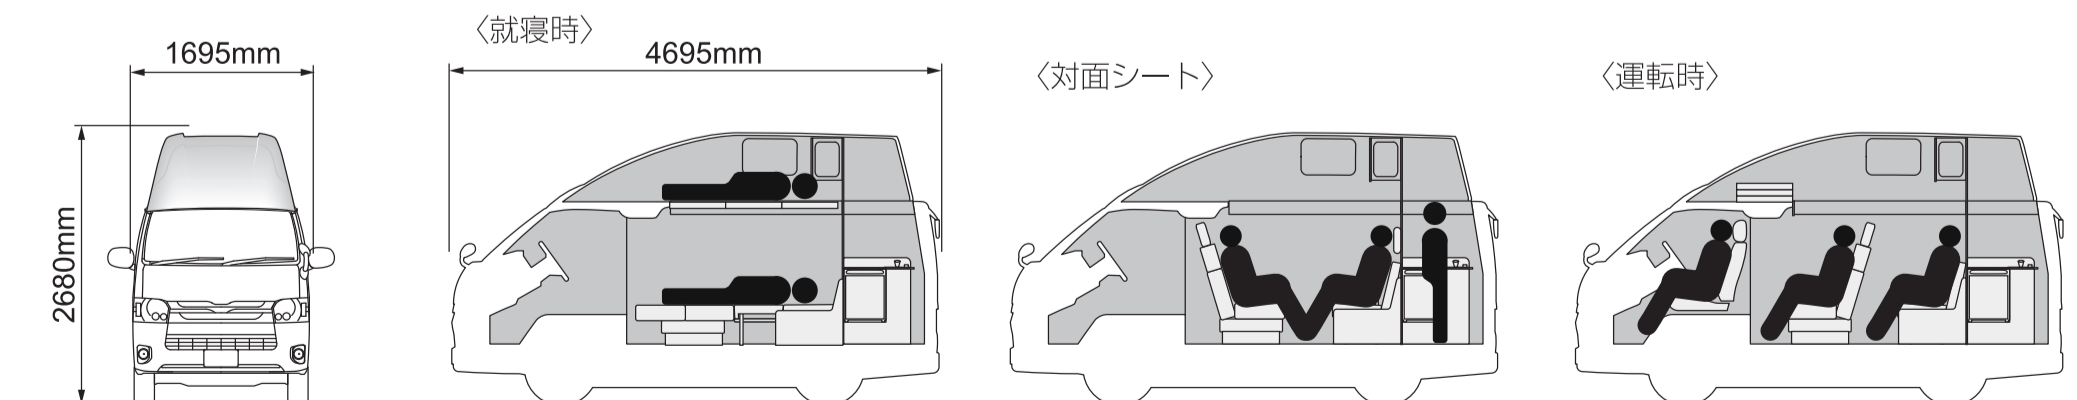

レイアウト／主要・オプション装備品

■標準装備

外 装	オリジナルスーパーハイルーフ アクリル二重ルーフ窓 オリジナルストライプ
内 装	床フラット造作 床重歩行用リノリウム仕上げ ルーフ断熱入り二重トリム ルーフ窓用コンビネーションブラインド ルーフ小物入れ左右 間仕切り 後部上部ポケット 3ヶ所 後部収納ネット
座 席	2nd 対面対座ソファベット (全席 3点シートベルト付き) 3rd 前向きセパレートソファベット (両席 3点式シートベルト付き) 3rd ソファースチールパイプ肘掛左右 後部座席折りたたみカップホルダー 3ヶ所 脱着式ダイネットテーブル
就寝設備	下段ベット (1800×1450) ルーフ二段ベット (2000×1000) (3D メッシュ入り快適ベットマット) 二段ベット昇降はしご
キッチン設備	後部流し台 折り込みテーブル シングルフォーセット 給排水タンク RV 専用各 10L 電動給水ポンプ ビルトイン冷蔵庫 45L
電 装	天井メイン照明 LED 2ヶ所 ダイネット照明 LED AC コンセント DC コンセント 後部電源メインスイッチ
電源装置	サブバッテリー (ブライトスター 105Ah) 走行充電装置 バッテリープロテクター 外部 AC 入力ケーブル 外部 AC 入力充電装置

■ベース車オプション装備

外 装	純正フロントドアバイザー リヤフォグランプ プライバシーガラス (GLP は標準) LED ヘッドランプ 電格ミラー (GLP は標準) GL パッケージ
空 調	リヤクーラー リヤヒーター
安 全	助手席エアバック バックモニター内蔵防眩インナーミラー
そ の 他	アクセサリコンセント (AC100V・100W) 寒冷地仕様 (バックモニター内蔵防眩インナーミラー選択時) 電格ミラーヒーター (寒冷地選択時) リヤLSD(4WDのみ)

■架装オプション装備

外 装	サイドオーニング 3m サイクルキャリア 2 バイク MAX ファンベンチレーター 17インチアルミホイールセット
内 装	フロントフロアマット (社外品) プライバシーカーテン
空 調	FFヒーター
設 備	ナビゲーションシステム DC-AC インバーター 1500W 電子レンジ (棚製作含む) フリップダウンモニター 12.8型 ETC(セットアップ別途) ソーラーパネル 100W サブバッテリー追加 105Ah (後部収納スペース利用)

■ベース車グレード

2WD	2WD/G/5MT
	2WD/G/6AT
	2WD/D/6AT
	2WD/G/5MT/GLP
	2WD/G/6AT/GLP
4WD	2WD/D/6AT/GLP
	4WD/D/6AT
	4WD/D/6AT/GLP

- ●このカタログの内容は2018年8月末現在のものです。
- ●商品の仕様ならびに装備は改良のため予告なく変更することがあります。
- ●掲載されている画像の色彩は、撮影時の環境や印刷の影響で実際のものとは異なって見えることがあります。
- ●メーカーオプションは車両ご注文時に申し受けます。一部を除きメーカーの工場での装着となりますので、ご注文後の変更・追加取付はお受けできない場合があります。あらかじめご了承ください。
- ●オプション品は基本的に推奨モデルとなりますが、それ以外の製品もしくは一覧表に掲載されていないものでも装着可能な場合があります。またナビゲーションシステムやAV機器等の情報機器は種類が豊富ですので、取り付けを希望される製品等ありましたらご相談下さい。